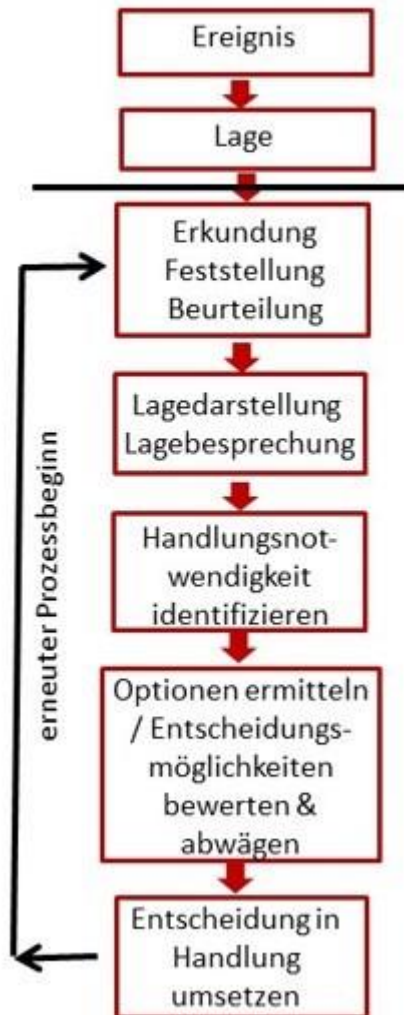

Ziegler, Johann (1833), in: Die Kriegskunst in sieben Bänden - nebst den kleinen militärischen Schriften des Niccolo Machiavelli, S. 113

personelle Zusammensetzung

1975

1977

Stab muss zur Lage passen...

- Sofortlage, Zeitlage
- Technische Einsatzleitung
- Führungsstab Leitstelle
- Katastrophenschutzstab
- „ständiger Stab“
- „ad hoc Stab“
- „zusammengestellter Stab“

Ziele

- Gefahrenabwehr, Schadensminimierung
- Reaktions- in Aktionsphase überleiten
- Aufrechterhaltung und Stabilisierung der Systeme
- Rückführung in eine „vor-Ereigniszeit“

Aufbauorganisation

Arbeitsweise

Ablauf Führungsstab

Funktionsfähig?

- Einsatzbereit?
- motiviertes Personal?
- realer oder virtueller Stabsraum?
- Ausstattung?
- Training?

Vielen Dank für Ihr Interesse!

Kontakt: joerg.oberkinkhaus@kreis-bergstrasse.de