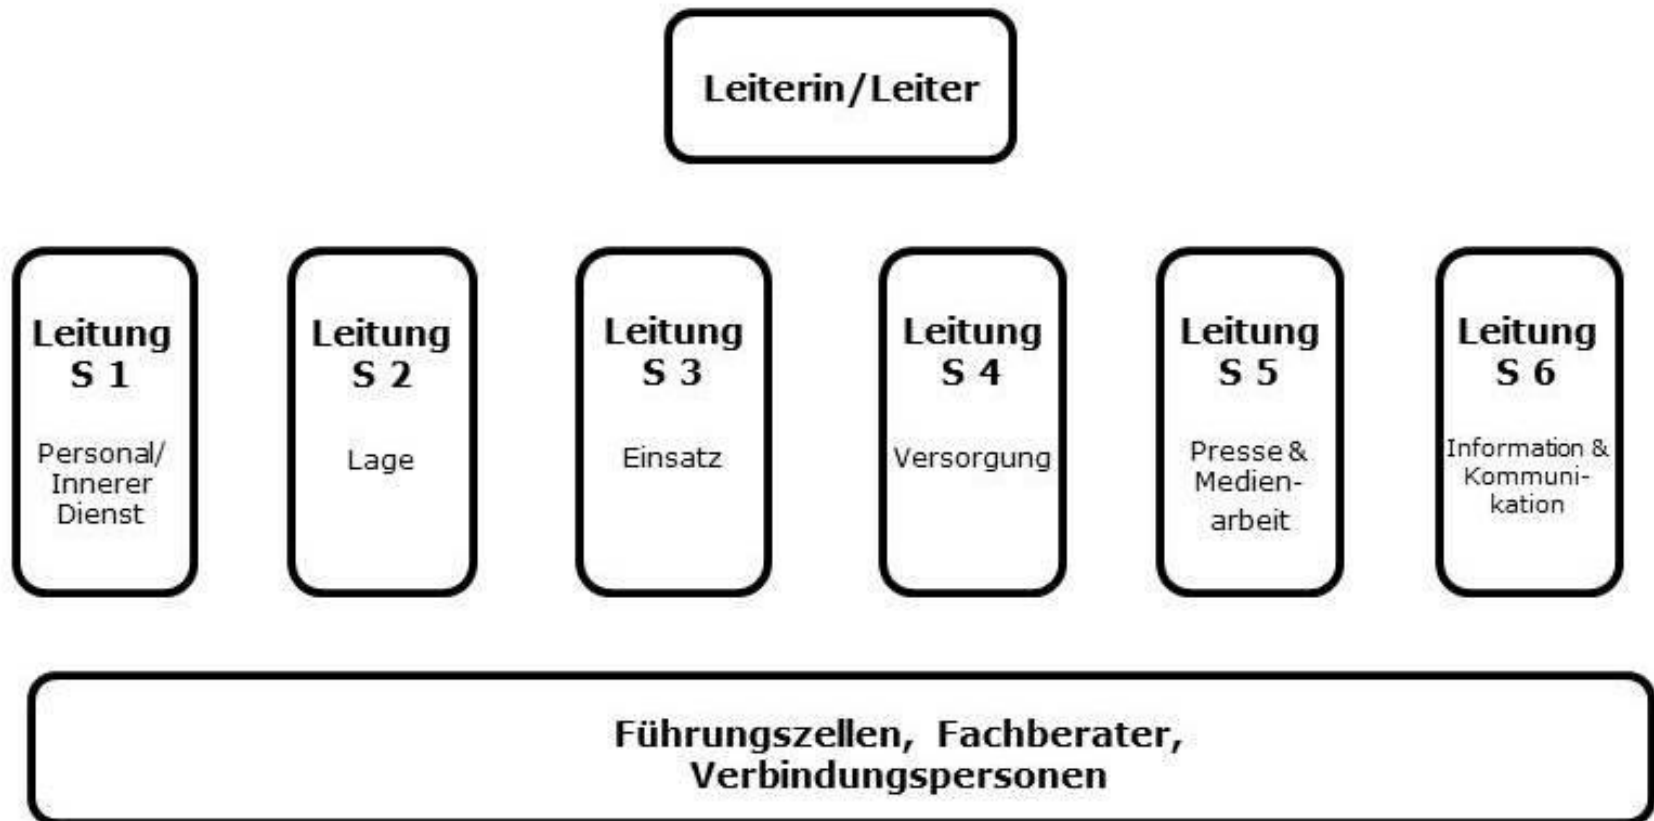

Ziegler, Johann (1833), in: Die Kriegskunst in sieben Bänden - nebst den kleinen militärischen Schriften des Niccolo Machiavelli, S. 113

personelle Zusammensetzung

1975

1977

Stab muss zur Lage passen...

- Sofortlage, Zeitlage
- Technische Einsatzleitung
- Führungsstab Leitstelle
- Katastrophenschutzstab
- „ständiger Stab“
- „ad hoc Stab“
- „zusammengestellter Stab“

Ziele

- Gefahrenabwehr, Schadensminimierung
- Reaktions- in Aktionsphase überleiten
- Aufrechterhaltung und Stabilisierung der Systeme
- Rückführung in eine „vor-Ereigniszeit“

Aufbauorganisation

Arbeitsweise