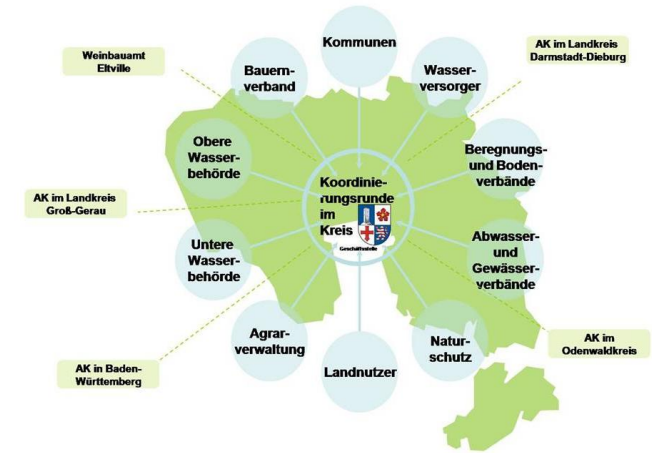

AK GW Bergstraße/Odenwald
(Arbeitskreis Grundwasser im Bereich Bergstraße und Odenwald)
Silke Reimund, AGGL Arbeitsgemeinschaft Gewässerschutz und Landwirtschaft, Otzberg

AK GW Ried
(Arbeitskreis Grundwasser in den Riedkommunen)
Arnd Allendorf, Wasserverband Hessesches Ried, Groß-Gerau

AK OW Oberrhein
(Arbeitskreis Oberflächengewässer Rheinzuffluss)
Ulrich Androsch, Gewässerverband Bergstraße, Lorsch

AK OW Neckar
(Arbeitskreis Oberflächengewässer Neckarzufluss)
Werner Hildwein, Stadtverwaltung Hirschhorn und Neckarsteinach

16:20 Zusammenfassung und Ausblick

16:45 Schlusswort

17:00 Veranstaltungsende

15:30 Pause

Für Erfrischungen ist gesorgt.

Anfahrt und Parken:

In der unmittelbaren Umgebung der Nibelungenhalle befinden sich einige wenige Parkplätze. Es wird empfohlen, wenige Gehminuten entfernt (~600 m) auf dem Karolingerplatz zu parken. Die Anfahrt dahin ist ausgeschildert. Vom Karolingerplatz geht man über die Nibelungenstraße zum Marktplatz, vor dem Rathaus rechts in die Bahnhofstraße einbiegen, an der Volksbank vorbeigehen, vor Ampelanlage rechts einbiegen (kleiner Parkplatz), Treppe hochgehen, der Haupteingang der Nibelungenhalle befindet sich auf der Nordseite des Gebäudes.

Veranstalter:

Untere Wasserbehörde des
 Kreises Bergstraße
 Walther-Rathenau-Str. 4
 64646 Heppenheim

☎ 06252-15-5326

wasserbehoerde@kreis-bergstrasse.de

2. Koordinierungsrunde zur Umsetzung der Wasserrahmenrichtlinie im Kreis Bergstraße