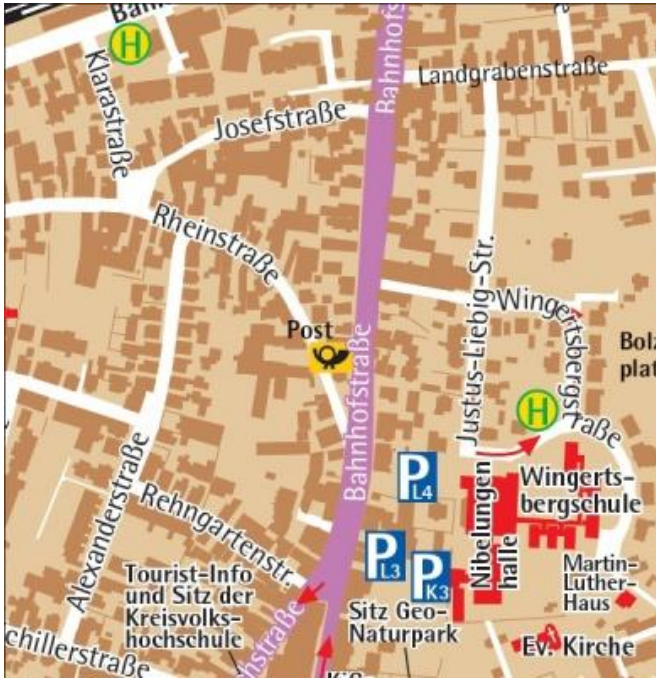

AK OW Oberrhein
(Arbeitskreis Oberflächengewässer Rheinzuffluss)
Ulrich Androsch, Gewässerverband Bergstraße, Lorsch

AK OW Neckar
(Arbeitskreis Oberflächengewässer Neckarzufluss)
Werner Hildwein, Stadtverwaltung Hirschhorn und Neckarsteinach

16:20 Zusammenfassung und Ausblick

16:45 Schlusswort

17:00 Veranstaltungsende

15:30 Pause

Für Erfrischungen ist gesorgt.

Anfahrt und Parken:

In der unmittelbaren Umgebung der Nibelungenhalle befinden sich einige wenige Parkplätze. Es wird empfohlen, wenige Gehminuten entfernt (~600 m) auf dem Karolingerplatz zu parken. Die Anfahrt dahin ist ausgeschildert. Vom Karolingerplatz geht man über die Nibelungenstraße zum Marktplatz, vor dem Rathaus rechts in die Bahnhofstraße einbiegen, an der Volksbank vorbeigehen, vor Ampelanlage rechts einbiegen (kleiner Parkplatz), Treppe hochgehen, der Haupteingang der Nibelungenhalle befindet sich auf der Nordseite des Gebäudes.